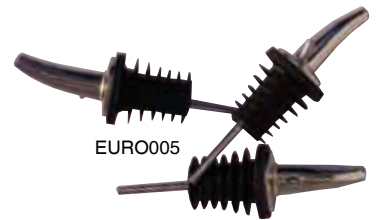

Accessoires cocktails

Bec Verseurs Schenkdoppen

Inox, bouchon liège
RVS met kurk

Métal, bouchon évoprène, lamelles blanc ou noir
spécial bout. alcools 1.0 L
Metaal, gerubbelde kunststof kurk, in wit of zwart
Voor literflessen sterke drank

Plastic, couleurs
Plastic, div kleuren

Blister

Réf.
Art. nr.

3 pièces
3 stuks LAM232

3 pièces

3 stuks EURO005

10 pièces

10 stuks LAM228

EURO005

Boule doseur Doseerbol - glas

Spécial anis en verre
Speciaal voor anjislkeur

Blister Réf.
Art. nr.

2 pièces
2 stuks LAM160

Cuillère à Absinthe Absinth lepel

Véritable et originale
De enige echte

Réf.
Art. nr. SBERUV100

Ice Crusher Ice Crusher

Inox
RVS

Réf.
Art. nr. SBEOJ173

Livre de 100 recettes avec photos Receptenboek met foto's

Réf.
Art. nr.

Français
Frans COC004
Néerlandais
Nederlands COC005
Anglais
Engels COC006
Allemand
Duits COC007

Le cocktailmaster permet de séparer
du cocktail dans le verre.
Met de cocktailmaster kunt u eenvou

Réf.
Art. nr.

Transparent
Transparant COC002

Nickelé (bronze blanc)
Vernikkeld wit/brons COC003