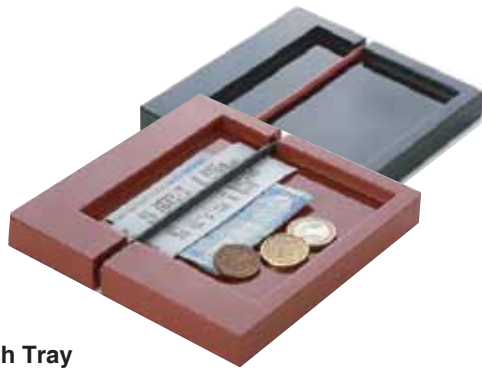

## Rack à verres Glazenrek

Chromé ± 20 verres  
Fixation murale et suspendue  
Verchroomd ± 20 glazen  
Voor wand- en plafondmontage

Dimensions Réf.  
Afmetingen Art. nr.

45 x 31.6 x 5.5 cm HORBRI002